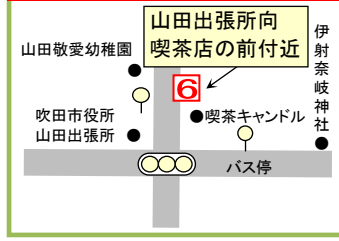

バス通過時刻にスマートフォン等を見ていると、見過ごしてバスが通過してしまうことがあります。通過時刻頃には右からくるバスに注意して下さい。バスが来たら、手を上げて合図してください。

大阪府公安委員会指定 技能試験免除

サンドライビングスクール吹田茨木

☎ 0120-40-0581

〒566-0032 摂津市桜町1丁目14-3

Cルート 【阪急山田駅・榑切山】

(時刻表とのりば案内)

③ 阪急山田駅

地図番号3	平日	奇数土曜	偶数土曜
10時	18	18	18
11時	18	18	18
12時	18	18	18
13時	18	18	18
15時	08	08	—
16時	08	08	—
17時	08	08	—
18時	08	—	—
19時	08	—	—

サンまでの所要時間約27分

④ 山田東4丁目

地図番号4	平日	奇数土曜	偶数土曜
10時	24	24	24
11時	24	24	24
12時	24	24	24
13時	24	24	24
15時	14	14	—
16時	14	14	—
17時	14	14	—
18時	14	—	—
19時	14	—	—

サンまでの所要時間約21分

⑤ 山田体育館前

地図番号5	平日	奇数土曜	偶数土曜
10時	26	26	26
11時	26	26	26
12時	26	26	26
13時	26	26	26
15時	16	16	—
16時	16	16	—
17時	16	16	—
18時	16	—	—
19時	16	—	—

サンまでの所要時間約19分

⑥ 山田出張所前

地図番号6	平日	奇数土曜	偶数土曜
10時	28	28	28
11時	28	28	28
12時	28	28	28
13時	28	28	28
15時	18	18	—
16時	18	18	—
17時	18	18	—
18時	18	—	—
19時	18	—	—

サンまでの所要時間約17分

⑦ 榑切山北

地図番号7	平日	奇数土曜	偶数土曜
10時	31	31	31
11時	31	31	31
12時	31	31	31
13時	31	31	31
15時	21	21	—
16時	21	21	—
17時	21	21	—
18時	21	—	—
19時	21	—	—

サンまでの所要時間約14分

⑧ 清水(マックスバリュ前)

地図番号8	平日	奇数土曜	偶数土曜
10時	33	33	33
11時	33	33	33
12時	33	33	33
13時	33	33	33
15時	23	23	—
16時	23	23	—
17時	23	23	—
18時	23	—	—
19時	23	—	—