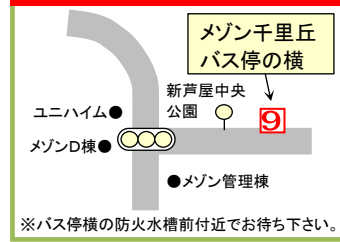

サンまでの所要時間約17分

⑦ 榑切山北

地図番号7	平日	奇数土曜	偶数土曜
10時	31	31	31
11時	31	31	31
12時	31	31	31
13時	31	31	31
15時	21	21	—
16時	21	21	—
17時	21	21	—
18時	21	—	—
19時	21	—	—

サンまでの所要時間約14分

⑧ 清水(マックスバリュ前)

地図番号8	平日	奇数土曜	偶数土曜
10時	33	33	33
11時	33	33	33
12時	33	33	33
13時	33	33	33
15時	23	23	—
16時	23	23	—
17時	23	23	—
18時	23	—	—
19時	23	—	—

サンまでの所要時間約12分

⑨ メゾン千里丘

地図番号9	平日	奇数土曜	偶数土曜
10時	36	36	36
11時	36	36	36
12時	36	36	36
13時	36	36	36
15時	26	26	—
16時	26	26	—
17時	26	26	—
18時	26	—	—
19時	26	—	—

サンまでの所要時間約9分

※奇数土曜日は13時最終
 ※偶数土曜日は16:50最終
 ※日曜日は運休

サン発	→	サン着
10:00	→	10:45
11:00	→	11:45
12:00	→	12:45
13:00	→	13:45
14:50	→	15:35
15:50	→	16:35
16:50	→	17:35
17:50	→	18:35
18:50	→	19:35