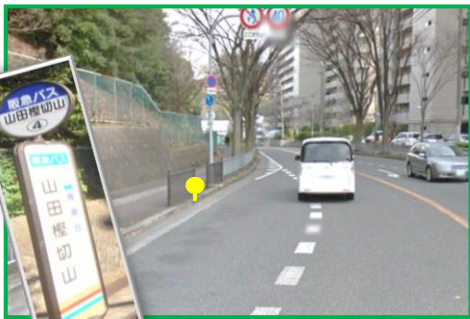

Cルート 【阪急山田駅・榎切山】 <バスルートとのりば案内>

3 阪急山田駅

デュー阪急山田の前付近

4 山田東4丁目

いかり駐車場の前付近

5 山田体育館前

スターバックスの前付近

7 榎切山北

榎切山バス停横付近

6 山田出張所前

山田出張所向かい喫茶店の前付近

8 清水 (マックスバリュ前)

マックスバリュの前

9 メゾン千里丘

メゾン千里丘バス停横付近

《利用時の注意事項》