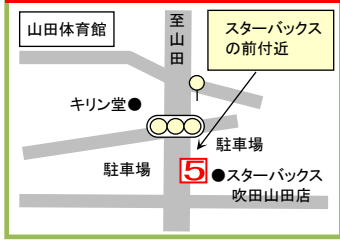

バス通過時刻にスマートフォン等を見ていると、見過ごしてバスが通過してしまうことがあります。通過時刻頃には右からくるバスに注意して下さい。バスが来たら、手を上げて合図してください。

大阪府公安委員会指定 技能試験免除

サンドライビングスクール吹田茨木

☎ 0120-40-0581

〒566-0032 摂津市桜町1丁目14-3

Cルート 【阪急山田駅・榑切山】

(時刻表とのりば案内)

③ 阪急山田駅

地図番号3	平日	奇数土曜	偶数土曜
10時	18	18	18
11時	18	18	18
12時	18	18	18
13時	18	18	18
15時	08	08	—
16時	08	08	—
17時	08	08	—
18時	08	—	—
19時	08	—	—

サンまでの所要時間約27分

④ 山田東4丁目

地図番号4	平日	奇数土曜	偶数土曜
10時	24	24	24
11時	24	24	24
12時	24	24	24
13時	24	24	24
15時	14	14	—
16時	14	14	—
17時	14	14	—
18時	14	—	—
19時	14	—	—

サンまでの所要時間約21分

⑤ 山田体育館前

地図番号5	平日	奇数土曜	偶数土曜
10時	26	26	26
11時	26	26	26
12時	26	26	26
13時	26	26	26
15時	16	16	—
16時	16	16	—
17時	16	16	—
18時	16	—	—
19時	16	—	—

サンまでの所要時間約19分

⑥ 山田出張所前

地図番号6	平日	奇数土曜	偶数土曜
10時	28	28	28
11時	28	28	28
12時	28	28	28
13時	28	28	28
15時	18	18	—
16時	18	18	—
17時	18	18	—
18時	18	—	—
19時	18	—	—

サンまでの所要時間約17分

⑦ 榑切山北

地図番号7	平日	奇数土曜	偶数土曜
10時	31	31	31
11時	31	31	31
12時	31	31	31
13時	31	31	31
15時	21	21	—
16時	21	21	—
17時	21	21	—
18時	21	—	—
19時	21	—	—

サンまでの所要時間約14分

⑧ 清水(マックスバリュ前)

地図番号8	平日	奇数土曜	偶数土曜
10時	33	33	33
11時	33	33	33
12時	33	33	33
13時	33	33	33
15時	23	23	—
16時	23	23	—
17時	23	23	—
18時	23	—	—
19時	23	—	—