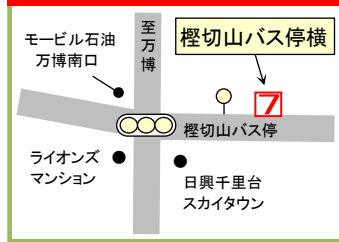

榎切山バス停横付近

6 山田出張所前

山田出張所向かい喫茶店の前付近

8 清水 (マックスバリュ前)

マックスバリュの前

9 メゾン千里丘

メゾン千里丘バス停横付近

《利用時の注意事項》

バス通過時刻にスマートフォン等を見ていると、見過ごしてバスが通過してしまうことがあります。通過時刻頃には右からくるバスに注意して下さい。バスが来たら、手を上げて合図してください。

大阪府公安委員会指定 技能試験免除

サンドライビングスクール吹田茨木

☎ 0120-40-0581

〒566-0032 摂津市桜町1丁目14-3

Cルート 【阪急山田駅・榑切山】

(時刻表とのりば案内)

③ 阪急山田駅

サンまでの所要時間約21分

⑤ 山田体育館前

地図番号5	平日	奇数土曜	偶数土曜
10時	26	26	26
11時	26	26	26
12時	26	26	26
13時	26	26	26
15時	16	16	—
16時	16	16	—
17時	16	16	—
18時	16	—	—
19時	16	—	—

サンまでの所要時間約19分

⑥ 山田出張所前

地図番号6	平日	奇数土曜	偶数土曜
10時	28	28	28
11時	28	28	28
12時	28	28	28
13時	28	28	28
15時	18	18	—
16時	18	18	—
17時	18	18	—
18時	18	—	—
19時	18	—	—

サンまでの所要時間約17分

⑦ 榑切山北

地図番号7	平日	奇数土曜	偶数土曜
10時	31	31	31
11時	31	31	31
12時	31	31	31
13時	31	31	31
15時	21	21	—
16時	21	21	—
17時	21	21	—
18時	21	—	—
19時	21	—	—

サンまでの所要時間約14分

⑧ 清水(マックスバリュ前)

地図番号8	平日	奇数土曜	偶数土曜
10時	33	33	33
11時	33	33	33
12時	33	33	33
13時	33	33	33
15時	23	23	—
16時	23	23	—
17時	23	23	—
18時	23	—	—
19時	23	—	—