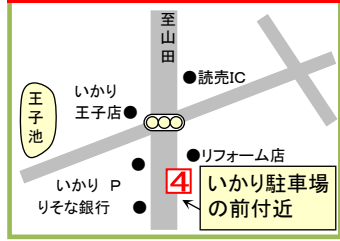

Cルート 【阪急山田駅・榎切山】 <バスルートとのりば案内>

3 阪急山田駅

デュー阪急山田の前付近

4 山田東4丁目

いかり駐車場の前付近

5 山田体育館前

スターバックスの前付近

7 榎切山北

榎切山バス停横付近

6 山田出張所前

山田出張所向かい喫茶店の前付近

8 清水 (マックスバリュ前)

マックスバリュの前

9 メゾン千里丘

メゾン千里丘バス停横付近

《利用時の注意事項》

バス通過時刻にスマートフォン等を見ていると、見過ごしてバスが通過してしまうことがあります。通過時刻頃には右からくるバスに注意して下さい。バスが来たら、手を上げて合図してください。

大阪府公安委員会指定 技能試験免除

サンドライビングスクール吹田茨木

☎ 0120-40-0581

〒566-0032 摂津市桜町1丁目14-3

Cルート 【阪急山田駅・榑切山】

(時刻表とのりば案内)

③ 阪急山田駅

地図番号3	平日	奇数土曜	偶数土曜
10時	18	18	18
11時	18	18	18
12時	18	18	18
13時	18	18	18
15時	08	08	—
16時	08	08	—
17時	08	08	—
18時	08	—	—
19時	08	—	—

サンまでの所要時間約27分

④ 山田東4丁目

地図番号4	平日	奇数土曜	偶数土曜
10時	24	24	24
11時	24	24	24
12時	24	24	24
13時	24	24	24
15時	14	14	—
16時	14	14	—
17時	14	14	—
18時	14	—	—
19時	14	—	—