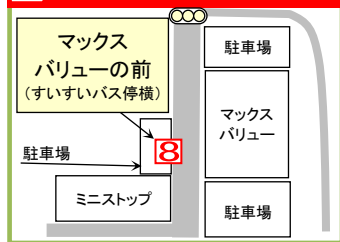

サンまでの所要時間約21分

⑤ 山田体育館前

地図番号5	平日	奇数土曜	偶数土曜
10時	26	26	26
11時	26	26	26
12時	26	26	26
13時	26	26	26
15時	16	16	—
16時	16	16	—
17時	16	16	—
18時	16	—	—
19時	16	—	—

サンまでの所要時間約19分

⑥ 山田出張所前

地図番号6	平日	奇数土曜	偶数土曜
10時	28	28	28
11時	28	28	28
12時	28	28	28
13時	28	28	28
15時	18	18	—
16時	18	18	—
17時	18	18	—
18時	18	—	—
19時	18	—	—

サンまでの所要時間約17分

⑦ 榑切山北

地図番号7	平日	奇数土曜	偶数土曜
10時	31	31	31
11時	31	31	31
12時	31	31	31
13時	31	31	31
15時	21	21	—
16時	21	21	—
17時	21	21	—
18時	21	—	—
19時	21	—	—

サンまでの所要時間約14分

⑧ 清水(マックスバリュ前)

地図番号8	平日	奇数土曜	偶数土曜
10時	33	33	33
11時	33	33	33
12時	33	33	33
13時	33	33	33
15時	23	23	—
16時	23	23	—
17時	23	23	—
18時	23	—	—
19時	23	—	—

サンまでの所要時間約12分

⑨ メゾン千里丘

地図番号9	平日	奇数土曜	偶数土曜
10時	36	36	36
11時	36	36	36
12時	36	36	36
13時	36	36	36
15時	26	26	—
16時	26	26	—
17時	26	26	—
18時	26	—	—
19時	26	—	—

サンまでの所要時間約9分

※奇数土曜日は13時最終
 ※偶数土曜日は16:50最終
 ※日曜日は運休

サン発	→	サン着
10:00	→	10:45
11:00	→	11:45
12:00	→	12:45
13:00	→	13:45
14:50	→	15:35
15:50	→	16:35
16:50	→	17:35
17:50	→	18:35
18:50	→	19:35