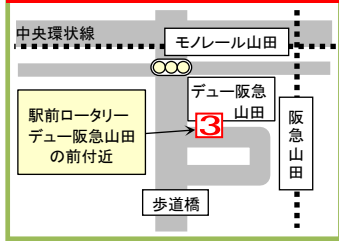

榎切山バス停横付近

6 山田出張所前

山田出張所向かい喫茶店の前付近

8 清水 (マックスバリュ前)

マックスバリュの前

9 メゾン千里丘

メゾン千里丘バス停横付近

《利用時の注意事項》

バス通過時刻にスマートフォン等を見ていると、見過ごしてバスが通過してしまうことがあります。通過時刻頃には右からくるバスに注意して下さい。バスが来たら、手を上げて合図してください。

大阪府公安委員会指定 技能試験免除

サンドライビングスクール吹田茨木

☎ 0120-40-0581

〒566-0032 摂津市桜町1丁目14-3

Cルート 【阪急山田駅・榑切山】

(時刻表とのりば案内)

③ 阪急山田駅

地図番号3	平日	奇数土曜	偶数土曜
10時	18	18	18
11時	18	18	18
12時	18	18	18
13時	18	18	18
15時	08	08	—
16時	08	08	—
17時	08	08	—
18時	08	—	—
19時	08	—	—

サンまでの所要時間約27分

④ 山田東4丁目

地図番号4	平日	奇数土曜	偶数土曜
10時	24	24	24
11時	24	24	24
12時	24	24	24
13時	24	24	24
15時	14	14	—
16時	14	14	—
17時	14	14	—
18時	14	—	—
19時	14	—	—