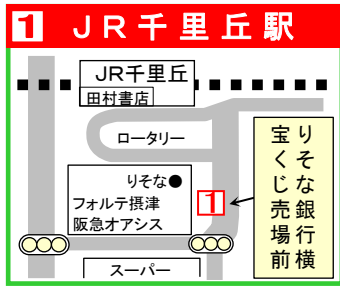

Aルート【JR千里丘駅直行】

Bルート【阪急南茨木駅直行】

＜バスルートとのりば案内＞

宝くじ売り場の前に、サンのバス停があります

1 JR千里丘駅

フォルテ1階りそな銀行横、宝くじ売り場前

2 阪急南茨木駅

阪急オアシス前、一般乗降場所付近

バス通過時刻にスマートフォン等を見ていると、見過ごしてバスが通過してしまうことがあります。通過時刻頃には右からくるバスに注意して下さい。バスが来たら、手を上げて合図してください。

大阪府公安委員会指定 技能試験免除

サンドライビングスクール吹田茨木

☎ 0120-40-0581
〒566-0032 摂津市桜町1丁目14-3

Aルート【JR千里丘直行】 Bルート【阪急南茨木駅直行】

(時刻表とのりば案内)

季節により、バスの運行時間は変わります。
ご利用される方は最新のバス時刻表をご覧ください。