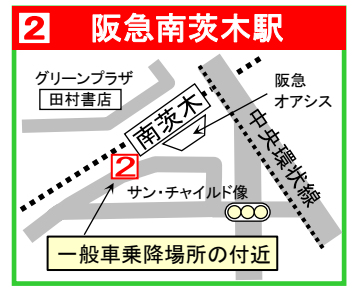

Aルート【JR千里丘駅直行】

Bルート【阪急南茨木駅直行】

＜バスルートとのりば案内＞

宝くじ売り場の前に、サンのバス停があります

1 JR千里丘駅

フォルテ1階りそな銀行横、宝くじ売り場前

2 阪急南茨木駅

阪急オアシス前、一般乗降場所付近

《利用時の注意事項》

- 交通事情により多少遅れる場合があります。5分以上遅れている場合はサンドライビングスクール吹田茨木へお電話下さい。
- 万一延着により教習時間に遅れた場合には、教習単位にはなりませんので、できるだけ早めの便をご利用ください。
- 停留所に、看板等はありません。この地図でご案内の場所でお待ち下さい。
- バスの停車は極めて短時間です。時刻前に停留所に来られて待って頂き、バスが来たら早めに手を上げて下さい。

バス通過時刻にスマートフォン等を見ていると、見過ごしてバスが通過してしまうことがあります。通過時刻頃には右からくるバスに注意して下さい。バスが来たら、手を上げて合図してください。

大阪府公安委員会指定 技能試験免除

サンドライビングスクール吹田茨木

☎ 0120-40-0581
〒566-0032 摂津市桜町1丁目14-3

Aルート【JR千里丘直行】 Bルート【阪急南茨木駅直行】

(時刻表とのりば案内)

季節により、バスの運行時間は変わります。
ご利用される方は最新のバス時刻表をご覧ください。