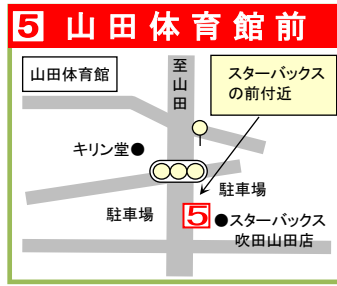

榎切山バス停横付近

6 山田出張所前

山田出張所向かい喫茶店の前付近

8 清水 (マックスバリュ前)

マックスバリュの前

9 メゾン千里丘

メゾン千里丘バス停横付近

《利用時の注意事項》

- 交通事情により多少遅れる場合があります。5分以上遅れている場合はサンドライビングスクール吹田茨木へお電話下さい。
- 万一延着により教習時間に遅れた場合には、教習単位にはなりませんので、できるだけ早めの便をご利用ください。
- 停留所に、看板等はありません。この地図でご案内の場所でお待ち下さい。
- バスの停車は極めて短時間です。時刻前に停留所に来られて待つて頂き、バスが来たら早めに手を上げて下さい。

バス通過時刻にスマートフォン等を見ていると、見過ごしてバスが通過してしまうことがあります。通過時刻頃には右からくるバスに注意して下さい。バスが来たら、手を上げて合図してください。

大阪府公安委員会指定 技能試験免除

サンドライビングスクール吹田茨木

☎ 0120-40-0581

〒566-0032 摂津市桜町1丁目14-3

Cルート 【阪急山田駅・榑切山】

(時刻表とのりば案内)

地図番号3	平日	奇数土曜	偶数土曜
10時	18	18	18
11時	18	18	18
12時	18	18	18
1時	18	18	18
3時	08	08	—
4時	08	08	—
5時	08	08	—
6時	08	—	—
7時	08	—	—

サンまでの所要時間約27分

地図番号4	平日	奇数土曜	偶数土曜
10時	24	24	24
11時	24	24	24
12時	24	24	24
1時	24	24	24
3時	14	14	—
4時	14	14	—
5時	14	14	—
6時	14	—	—
7時	14	—	—

サンまでの所要時間約21分

地図番号5	平日	奇数土曜	偶数土曜
10時	26	26	26
11時	26	26	26
12時	26	26	26
1時	26	26	26
3時	16	16	—
4時	16	16	—
5時	16	16	—
6時	16	—	—
7時	16	—	—