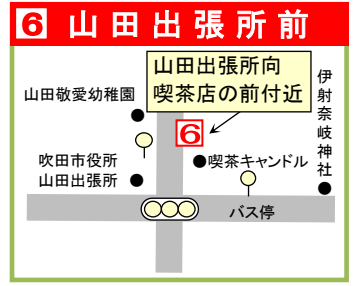

榎切山バス停横付近

6 山田出張所前

山田出張所向かい喫茶店の前付近

8 清水 (マックスバリュ前)

マックスバリュの前

9 メゾン千里丘

メゾン千里丘バス停横付近

《利用時の注意事項》

- 交通事情により多少遅れる場合があります。5分以上遅れている場合はサンドライビングスクール吹田茨木へお電話下さい。
- 万一延着により教習時間に遅れた場合には、教習単位にはなりませんので、できるだけ早めの便をご利用ください。
- 停留所に、看板等はありません。この地図でご案内の場所でお待ち下さい。
- バスの停車は極めて短時間です。時刻前に停留所に来られて待つて頂き、バスが来たら早めに手を上げて下さい。

バス通過時刻にスマートフォン等を見ていると、見過ごしてバスが通過してしまうことがあります。通過時刻頃には右からくるバスに注意して下さい。バスが来たら、手を上げて合図してください。

大阪府公安委員会指定 技能試験免除

サンドライビングスクール吹田茨木

☎ 0120-40-0581

〒566-0032 摂津市桜町1丁目14-3

Cルート 【阪急山田駅・榑切山】

(時刻表とのりば案内)

地図番号3	平日	奇数土曜	偶数土曜
10時	18	18	18
11時	18	18	18
12時	18	18	18
1時	18	18	18
3時	08	08	—
4時	08	08	—
5時	08	08	—
6時	08	—	—
7時	08	—	—

サンまでの所要時間約27分

地図番号4	平日	奇数土曜	偶数土曜
10時	24	24	24
11時	24	24	24
12時	24	24	24
1時	24	24	24
3時	14	14	—
4時	14	14	—
5時	14	14	—
6時	14	—	—
7時	14	—	—

サンまでの所要時間約21分

地図番号5	平日	奇数土曜	偶数土曜
10時	26	26	26
11時	26	26	26
12時	26	26	26
1時	26	26	26
3時	16	16	—
4時	16	16	—
5時	16	16	—
6時	16	—	—
7時	16	—	—