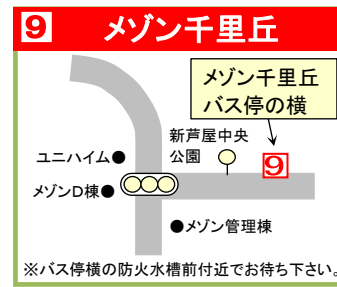

榎切山バス停横付近

6 山田出張所前

山田出張所向かい喫茶店の前付近

8 清水 (マックスバリュ前)

マックスバリュの前

9 メゾン千里丘

メゾン千里丘バス停横付近

《利用時の注意事項》

バス通過時刻にスマートフォン等を見ていると、見過ごしてバスが通過してしまうことがあります。通過時刻頃には右からくるバスに注意して下さい。バスが来たら、手を上げて合図してください。

大阪府公安委員会指定 技能試験免除

サンドライビングスクール吹田茨木

☎ 0120-40-0581

〒566-0032 摂津市桜町1丁目14-3

Cルート 【阪急山田駅・榑切山】

(時刻表とのりば案内)

地図番号3	平日	奇数土曜	偶数土曜
10時	18	18	18
11時	18	18	18
12時	18	18	18
1時	18	18	18
3時	08	08	—
4時	08	08	—
5時	08	08	—
6時	08	—	—
7時	08	—	—

サンまでの所要時間約27分

地図番号4	平日	奇数土曜	偶数土曜
10時	24	24	24
11時	24	24	24
12時	24	24	24
1時	24	24	24
3時	14	14	—
4時	14	14	—
5時	14	14	—
6時	14	—	—
7時	14	—	—

サンまでの所要時間約21分

地図番号5	平日	奇数土曜	偶数土曜
10時	26	26	26
11時	26	26	26
12時	26	26	26
1時	26	26	26
3時	16	16	—
4時	16	16	—
5時	16	16	—
6時	16	—	—
7時	16	—	—

サンまでの所要時間約19分

地図番号6	平日	奇数土曜	偶数土曜
10時	28	28	28
11時	28	28	28
12時	28	28	28
1時	28	28	28
3時	18	18	—
4時	18	18	—
5時	18	18	—
6時	18	—	—
7時	18	—	—

サンまでの所要時間約17分

※奇数土曜日は1時最終
 ※偶数土曜日は4:50最終
 ※日曜日は運休

地図番号7	平日	奇数土曜	偶数土曜
10時	31	31	31
11時	31	31	31
12時	31	31	31
1時	31	31	31
3時	21	21	—
4時	21	21	—
5時	21	21	—
6時	21	—	—
7時	21	—	—