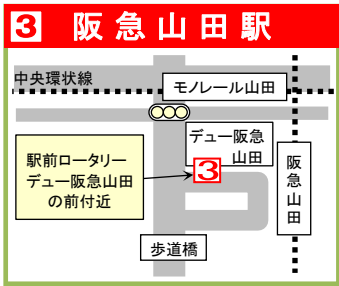

榎切山バス停横付近

6 山田出張所前

山田出張所向かい喫茶店の前付近

8 清水 (マックスバリュ前)

マックスバリュの前

9 メゾン千里丘

メゾン千里丘バス停横付近

《利用時の注意事項》

- 交通事情により多少遅れる場合があります。5分以上遅れている場合はサンドライビングスクール吹田茨木へお電話下さい。
- 万一延着により教習時間に遅れた場合には、教習単位にはなりませんので、できるだけ早めの便をご利用ください。
- 停留所に、看板等はありません。この地図でご案内の場所でお待ち下さい。
- バスの停車は極めて短時間です。時刻前に停留所に来られて待つて頂き、バスが来たら早めに手を上げて下さい。

バス通過時刻にスマートフォン等を見ていると、見過ごしてバスが通過してしまうことがあります。通過時刻頃には右からくるバスに注意して下さい。バスが来たら、手を上げて合図してください。

大阪府公安委員会指定 技能試験免除

サンドライビングスクール吹田茨木

☎ 0120-40-0581

〒566-0032 摂津市桜町1丁目14-3

Cルート 【阪急山田駅・榑切山】

(時刻表とのりば案内)

地図番号3	平日	奇数土曜	偶数土曜
10時	18	18	18
11時	18	18	18
12時	18	18	18
1時	18	18	18
3時	08	08	—
4時	08	08	—
5時	08	08	—
6時	08	—	—
7時	08	—	—

サンまでの所要時間約27分

地図番号4	平日	奇数土曜	偶数土曜
10時	24	24	24
11時	24	24	24
12時	24	24	24
1時	24	24	24
3時	14	14	—
4時	14	14	—
5時	14	14	—
6時	14	—	—
7時	14	—	—

サンまでの所要時間約21分

地図番号5	平日	奇数土曜	偶数土曜
10時	26	26	26
11時	26	26	26
12時	26	26	26
1時	26	26	26
3時	16	16	—
4時	16	16	—
5時	16	16	—
6時	16	—	—
7時	16	—	—