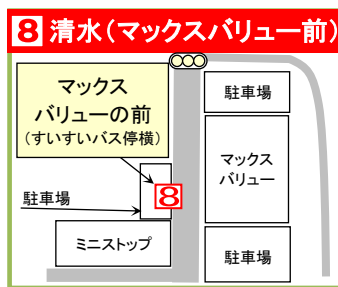

バス通過時刻にスマートフォン等を見ていると、見過ごしてバスが通過してしまうことがあります。通過時刻頃には右からくるバスに注意して下さい。バスが来たら、手を上げて合図してください。

大阪府公安委員会指定 技能試験免除

サンドライビングスクール吹田茨木

☎ 0120-40-0581

〒566-0032 摂津市桜町1丁目14-3

Cルート 【阪急山田駅・榑切山】

(時刻表とのりば案内)

地図番号3	平日	奇数土曜	偶数土曜
10時	18	18	18
11時	18	18	18
12時	18	18	18
1時	18	18	18
3時	08	08	—
4時	08	08	—
5時	08	08	—
6時	08	—	—
7時	08	—	—

サンまでの所要時間約27分

地図番号4	平日	奇数土曜	偶数土曜
10時	24	24	24
11時	24	24	24
12時	24	24	24
1時	24	24	24
3時	14	14	—
4時	14	14	—
5時	14	14	—
6時	14	—	—
7時	14	—	—

サンまでの所要時間約21分

地図番号5	平日	奇数土曜	偶数土曜
10時	26	26	26
11時	26	26	26
12時	26	26	26
1時	26	26	26
3時	16	16	—
4時	16	16	—
5時	16	16	—
6時	16	—	—
7時	16	—	—

サンまでの所要時間約19分

地図番号6	平日	奇数土曜	偶数土曜
10時	28	28	28
11時	28	28	28
12時	28	28	28
1時	28	28	28
3時	18	18	—
4時	18	18	—
5時	18	18	—
6時	18	—	—
7時	18	—	—

サンまでの所要時間約17分

※奇数土曜日は1時最終
 ※偶数土曜日は4:50最終
 ※日曜日は運休

地図番号7	平日	奇数土曜	偶数土曜
10時	31	31	31
11時	31	31	31
12時	31	31	31
1時	31	31	31
3時	21	21	—
4時	21	21	—
5時	21	21	—
6時	21	—	—
7時	21	—	—