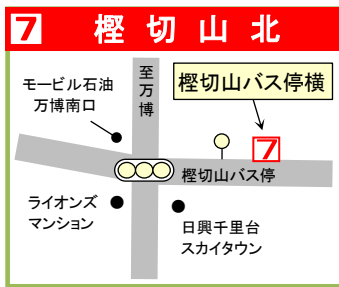

榎切山バス停横付近

6 山田出張所前

山田出張所向かい喫茶店の前付近

8 清水 (マックスバリュ前)

マックスバリュの前

9 メゾン千里丘

メゾン千里丘バス停横付近

《利用時の注意事項》

バス通過時刻にスマートフォン等を見ていると、見過ごしてバスが通過してしまうことがあります。通過時刻頃には右からくるバスに注意して下さい。バスが来たら、手を上げて合図してください。

大阪府公安委員会指定 技能試験免除

サンドライビングスクール吹田茨木

☎ 0120-40-0581

〒566-0032 摂津市桜町1丁目14-3

Cルート 【阪急山田駅・榑切山】

(時刻表とのりば案内)

地図番号3	平日	奇数土曜	偶数土曜
10時	18	18	18
11時	18	18	18
12時	18	18	18
1時	18	18	18
3時	08	08	—
4時	08	08	—
5時	08	08	—
6時	08	—	—
7時	08	—	—

サンまでの所要時間約27分

地図番号4	平日	奇数土曜	偶数土曜
10時	24	24	24
11時	24	24	24
12時	24	24	24
1時	24	24	24
3時	14	14	—
4時	14	14	—
5時	14	14	—
6時	14	—	—
7時	14	—	—

サンまでの所要時間約21分

地図番号5	平日	奇数土曜	偶数土曜
10時	26	26	26
11時	26	26	26
12時	26	26	26
1時	26	26	26
3時	16	16	—
4時	16	16	—
5時	16	16	—
6時	16	—	—
7時	16	—	—

サンまでの所要時間約19分

地図番号6	平日	奇数土曜	偶数土曜
10時	28	28	28
11時	28	28	28
12時	28	28	28
1時	28	28	28
3時	18	18	—
4時	18	18	—
5時	18	18	—
6時	18	—	—
7時	18	—	—

サンまでの所要時間約17分

※奇数土曜日は1時最終
 ※偶数土曜日は4:50最終
 ※日曜日は運休

地図番号7	平日	奇数土曜	偶数土曜
10時	31	31	31
11時	31	31	31
12時	31	31	31
1時	31	31	31
3時	21	21	—
4時	21	21	—
5時	21	21	—
6時	21	—	—
7時	21	—	—