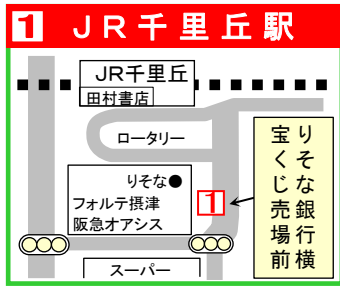

### 《利用時の注意事項》

- 交通事情により多少遅れる場合があります。5分以上遅れている場合はサンドライビングスクール吹田茨木へお電話下さい。
- 万一延着により教習時間に遅れた場合には、教習単位にはなりませんので、できるだけ早めの便をご利用ください。
- 停留所に、看板等はありません。この地図でご案内の場所でお待ち下さい。
- バスの停車は極めて短時間です。時刻前に停留所に来られて待って頂き、バスが来たら早めに手を上げて下さい。

バス通過時刻にスマートフォン等を見ていると、見過ごしてバスが通過してしまうことがあります。通過時刻頃には右からくるバスに注意して下さい。バスが来たら、手を上げて合図してください。

大阪府公安委員会指定 技能試験免除

**サンドライビングスクール吹田茨木**

☎ 0120-40-0581

〒566-0032 摂津市桜町1丁目14-3

# Aルート【JR千里丘直行】 Bルート【阪急南茨木駅直行】

(時刻表とのりば案内)

季節により、バスの運行時間は変わります。  
ご利用される方は最新のバス時刻表をご覧ください。

JR千里丘駅発着時間

地図番号 1	平日	奇数土曜	偶数土曜
9時	40	40	40
10時	40	40	40
11時	05 40	05 40	05 40
12時	05 40	05 40	05 40
1時	5	5	5 40
2時	5	5	—
3時	30 55	30 55	—
4時	30 55	30 55	—
5時	30 55	30 55	—
6時	30 55	—	—
7時	55	—	—