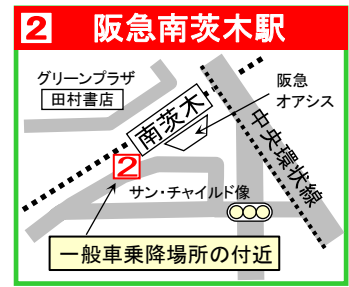

# Bルート【阪急南茨木駅直行】

＜バスルートとのりば案内＞

宝くじ売りの前付近

## 2 阪急南茨木駅

阪急オアシス前、一般乗降場所付近

バス通過時刻にスマートフォン等を見ていると、見過ごしてバスが通過してしまうことがあります。通過時刻頃には右からくるバスに注意して下さい。バスが来たら、手を上げて合図してください。

大阪府公安委員会指定 技能試験免除

**サンドライビングスクール吹田茨木**

☎ 0120-40-0581

〒566-0032 摂津市桜町1丁目14-3

# Aルート【JR千里丘直行】 Bルート【阪急南茨木駅直行】

(時刻表とのりば案内)

季節により、バスの運行時間は変わります。  
ご利用される方は最新のバス時刻表をご覧ください。

JR千里丘駅発着時間

地図番号 1	平日	奇数土曜	偶数土曜
9時	40	40	40
10時	40	40	40
11時	05 40	05 40	05 40
12時	05 40	05 40	05 40
1時	5	5	5 40
2時	5	5	—
3時	30 55	30 55	—
4時	30 55	30 55	—
5時	30 55	30 55	—
6時	30 55	—	—
7時	55	—	—